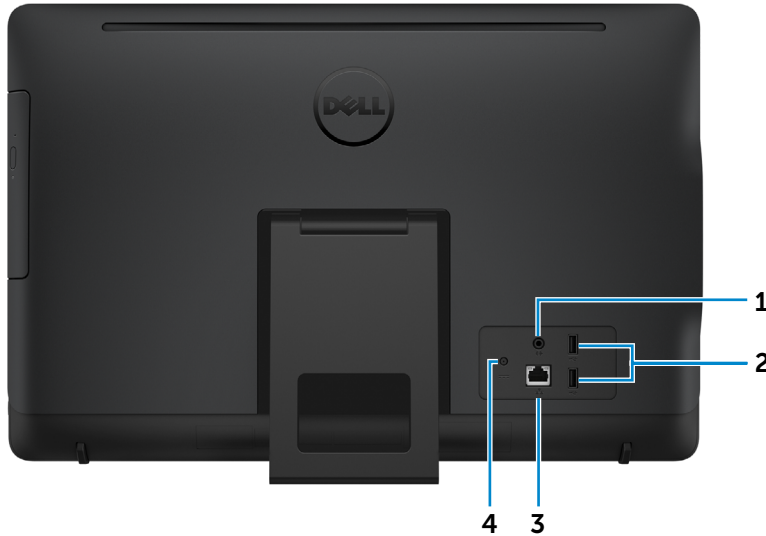

חזית

שמאל

ימין

גב

הטיה

1 יציאת שמע

חבר התקני פלט שמע כגון רמקולים, מגברים וכדומה.

2 יציאות USB 2.0 (2)

חיבור ציוד היקפי כגון התקני אחסון, מדפסות וכדומה. מספקות מהירויות העברת נתונים של עד 480 Mbps.

3 יציאת רשת

חבר כבל Ethernet (RJ45) מנתב או ממודם פס רחב עבור גישה לרשת או לאינטרנט.

שתי הנוריות לידי המחבר מציינות את מצב הקישוריות ואת פעילות הרשת.