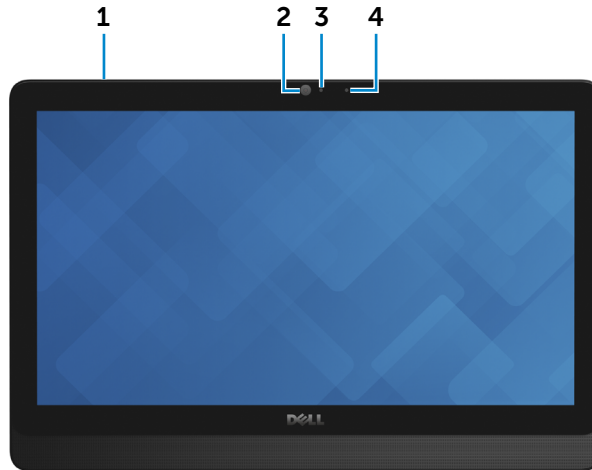

חזית

1 מיקרופון (עבור דגם עם מסך מגע)

מספק קלט צליל דיגיטלי באיכות גבוהה עבור הקלטת שמע, שיחות קוליות וכדומה.

2 מצלמה

מאפשרת לבצע צ'אטים בווידאו, לצלם תמונות ולהקליט סרטוני וידאו.

3 נורית מצב מצלמה

מאירה כאשר המצלמה בשימוש.

4 מיקרופון (עבור דגם עם מסך ללא מגע)

מספק קלט צליל דיגיטלי באיכות גבוהה עבור הקלטת שמע, שיחות קוליות וכדומה.