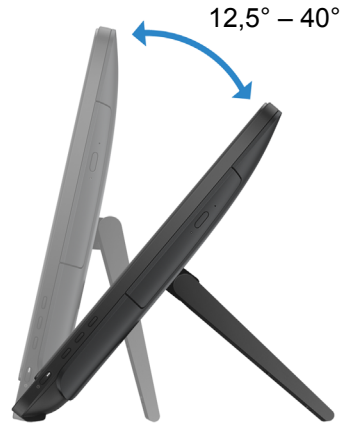

תקשורת

יציאות ומחברים

זיכרון

מידע מערכת

מידות ומשקל

סביבת המחשב

מתאם חשמל

מעמד

מצלמה

צג

קורא
כרטיסי מדיה

מידות ומשקל

גובה	317.64 מ"מ (12.51 אינץ')
רוחב	480.52 מ"מ (18.92 אינץ')
עומק:	
מסך מגע	33.12 מ"מ (1.30 אינץ')
לא מסך מגע	34.22 מ"מ (1.35 אינץ')
משקל ללא המעמד (מרבי):	
מסך מגע	4.14 ק"ג (9.13 ליברות)
לא מסך מגע	3.36 ק"ג (7.41 ליברות)
הערה: משקל המחשב משתנה בהתאם לתצורה שהוזמנה ולהבדלים בייצור.	

מעמד כן

חזית

שמאל

ימין

מעמד בסיס

גב

הטיה

גב